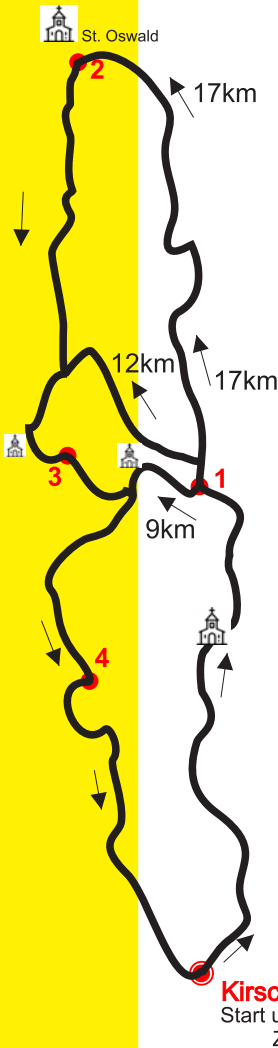

Zugestellt durch post.at

34. Hitzendorfer

# Kirschblütenwanderung

Sonntag, 16. April 2023

Pfarrkirche  
St. Oswald

David-Kapelle

Ponigl-Kapelle

3 Strecken:

9km

12km

## 4 Labestationen

auf den Strecken

1 Kopp Rohrbach

2 Sportplatz St. Oswald

3 Schwar - Kipperer

4 Birnstingl - Aichsanz

alpenverein  
hitzendorf