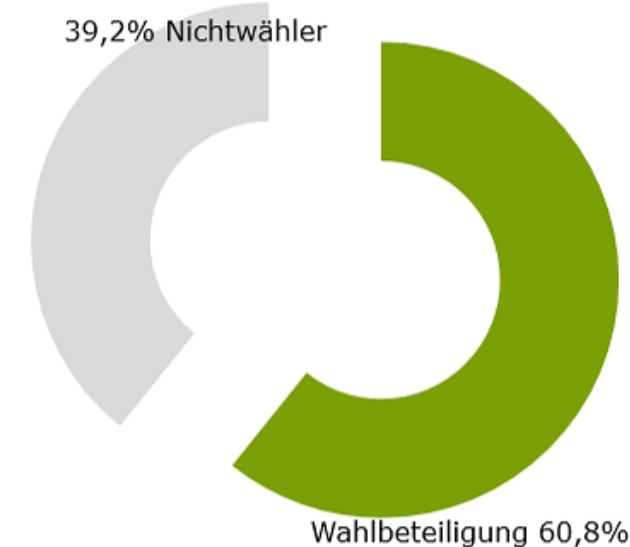

Cockpit Gemeinderatswahl 2020