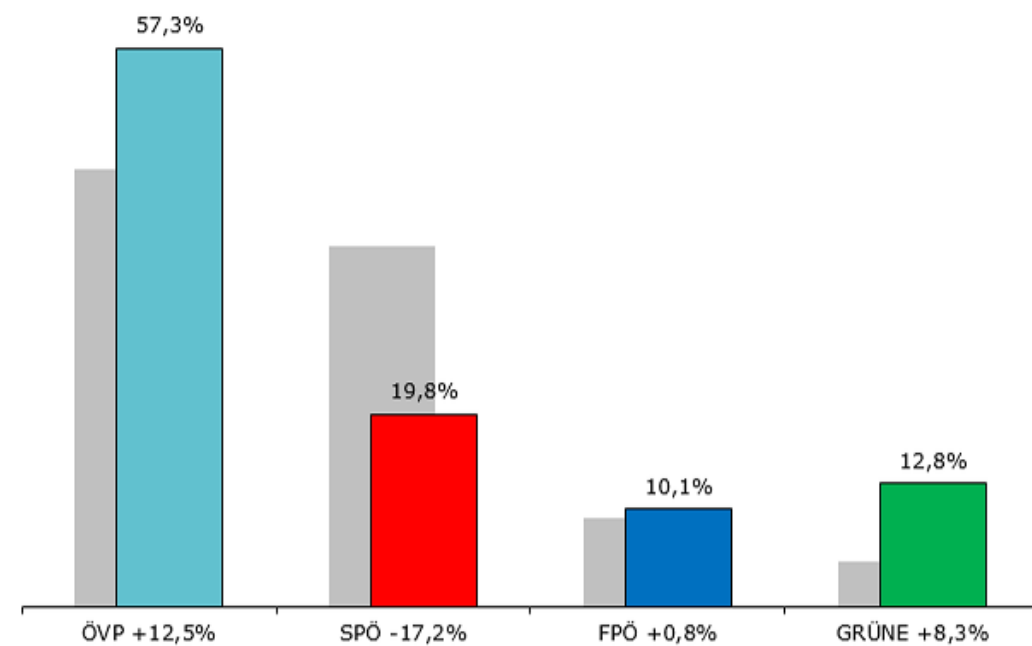

Stimmen

Mandate

Partei	Stimmen je Wahlsprengel						Partei-summen
	1	2	3	4	5	6	
ÖVP	1.099	247	260	173	123	162	2.064
SPÖ	359	52	61	51	72	119	714
FPÖ	166	34	31	55	27	49	362
GRÜNE	226	29	53	48	47	58	461
Sprengel-summen	1.850	362	405	327	269	388	3.601

- Sprengel 1: Hitzendorf, Mayersdorf, Pirka
- Sprengel 2: Doblegg, Holzberg, Niederberg, Oberberg, Neureitereg-Tal
- Sprengel 3: Altenberg, Altreiteregg, Berndorf, Höllberg, Michlbach und Neureitereg-Berg
- Sprengel 4: Attendorf, Attendorfberg, Schadendorfberg, Södingberg, Stein
- Sprengel 5: Mantscha, Mühlriegl, Riederhof
- Sprengel 6: Bgm.-Kortschak-Siedlung, Peter-Rosegger-Siedlung, Prankel-Siedlung, Rohrbach, Steinberg

zu vergebende Mandate:					25
Stimmen pro Partei:	ÖVP	SPÖ	FPÖ	GRÜNE	
		2064	714	362	461
1. Mandat	2064,00				
2. Mandat	1032				
3. Mandat		714			
4. Mandat	688				
5. Mandat	516				
6. Mandat				461	
7. Mandat	412,8				
8. Mandat			362		
9. Mandat		357			
10. Mandat	344				
11. Mandat	294,86				
12. Mandat	258				
13. Mandat		238			
14. Mandat				230,5	
15. Mandat	229,33				
16. Mandat	206,4				
17. Mandat	187,64				
18. Mandat			181		
19. Mandat		178,5			
20. Mandat	172				
21. Mandat	158,77				
22. Mandat				153,67	
23. Mandat	147,43				
24. Mandat		142,8			
25. Mandat	137,6				
Mandate:	15	5	2	3	

Cockpit Gemeinderatswahl 2020

Neue Sitzverteilung im Gemeinderat