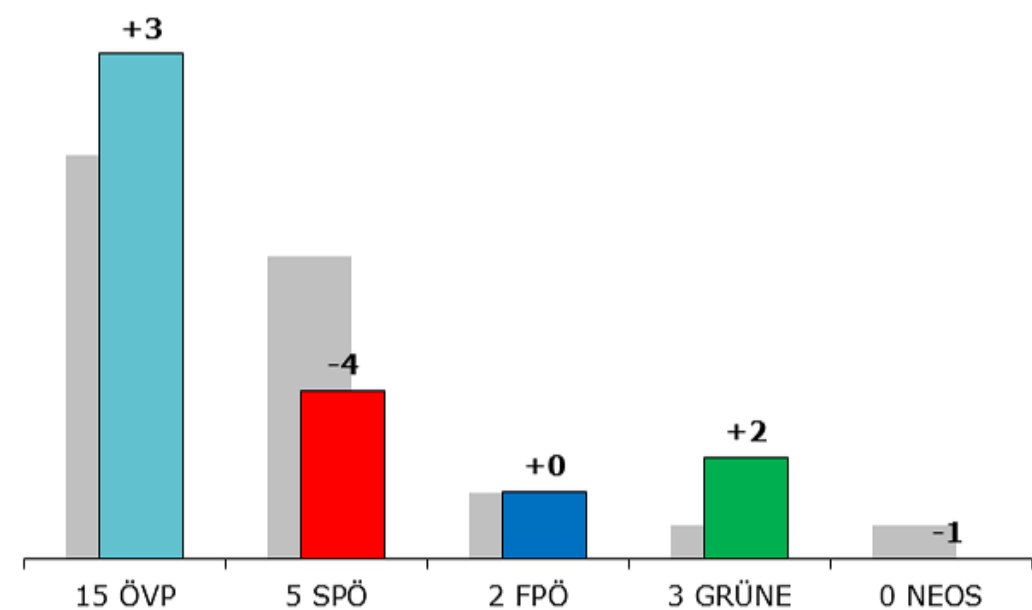

Stimmen

Mandate

Partei	Stimmen je Wahlsprengel						Partei-summen
	1	2	3	4	5	6	
ÖVP	1.099	247	260	173	123	162	2.064
SPÖ	359	52	61	51	72	119	714
FPÖ	166	34	31	55	27	49	362
GRÜNE	226	29	53	48	47	58	461
Sprengel-summen	1.850	362	405	327	269	388	3.601

- Sprengel 1: Hitzendorf, Mayersdorf, Pirka
- Sprengel 2: Doblegg, Holzberg, Niederberg, Oberberg, Neureitereg-Tal
- Sprengel 3: Altenberg, Altreiteregg, Berndorf, Höllberg, Michlbach und Neureitereg-Berg
- Sprengel 4: Attendorf, Attendorfberg, Schadendorfberg, Södingberg, Stein
- Sprengel 5: Mantscha, Mühlriegl, Riederhof
- Sprengel 6: Bgm.-Kortschak-Siedlung, Peter-Rosegger-Siedlung, Prankel-Siedlung, Rohrbach, Steinberg

zu vergebende Mandate:					25
Stimmen pro Partei:	ÖVP	SPÖ	FPÖ	GRÜNE	
		2064	714	362	461
1. Mandat	2064,00				
2. Mandat	1032				
3. Mandat		714			
4. Mandat	688				
5. Mandat	516				
6. Mandat				461	
7. Mandat	412,8				
8. Mandat			362		
9. Mandat		357			
10. Mandat	344				
11. Mandat	294,86				
12. Mandat	258				
13. Mandat		238			
14. Mandat				230,5	
15. Mandat	229,33				
16. Mandat	206,4				
17. Mandat	187,64				
18. Mandat			181		
19. Mandat		178,5			
20. Mandat	172				
21. Mandat	158,77				
22. Mandat				153,67	
23. Mandat	147,43				
24. Mandat		142,8			
25. Mandat	137,6				
Mandate:	15	5	2	3	

Cockpit Gemeinderatswahl 2020

Neue Sitzverteilung im Gemeinderat