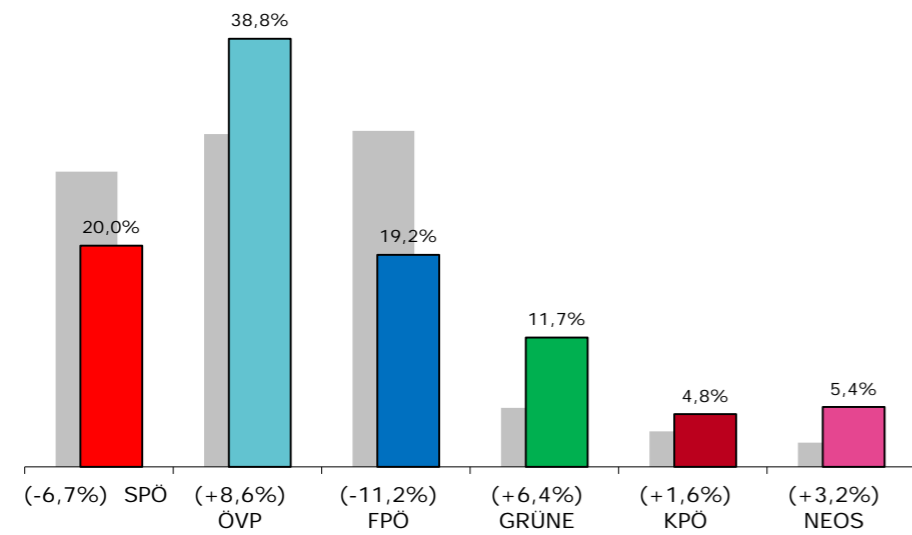

Gesamtergebnis

Partei	Stimmen je Wahlsprengel						Partei-summen
	1	2	3	4	5	6	
SPÖ	136	88	123	76	79	148	650
ÖVP	313	205	234	156	146	204	1.258
FPÖ	93	107	100	118	72	133	623
GRÜNE	96	35	58	64	50	77	380
KPÖ	27	29	14	18	27	40	155
NEOS	47	18	20	28	26	37	176
0	-	-	-	-	-	-	-
0	-	-	-	-	-	-	-
Sprengel-summen	712	482	549	460	400	639	3.242

- Sprengel 1: Hitzendorf, Mayersdorf, Pirka
- Sprengel 2: Doblegg, Holzberg, Niederberg, Oberberg, Neureitereg-Tal
- Sprengel 3: Altenberg, Altreitereg, Berndorf, Hollberg, Michlbach und Neureitereg-Berg
- Sprengel 4: Attendorf, Attendorfberg, Schadendorfberg, Södingberg, Stein
- Sprengel 5: Mantscha, Mühlriegl, Riederhof
- Sprengel 6: Bgm. - Kortschak-Siedlung, Peter-Rosegger-Siedlung, Prankel-Siedlung, Rohrbach, Steinberg

Inklusive Wahlkartenwähler! Hinweis: Hier wird angenommen, dass Wahlberechtigte, die eine Wahlkarte beantragt haben, diese auch tatsächlich und rechtzeitig für eine Briefwahl verwendet haben (was natürlich nicht zu 100% zutrifft). Im Gegenzug sind jedoch Wahlkartenwähler, die ihre Stimme im eigenen oder einem fremden Wahllokal abgegeben haben ("Präsenzwähler") doppelt berücksichtigt. Diese Statistik zur Wahlbeteiligung weist daher nur einen Näherungswert aus, eine gänzliche Nichtberücksichtigung der Wahlkartenwähler, wäre aber wesentlich ungenauer!