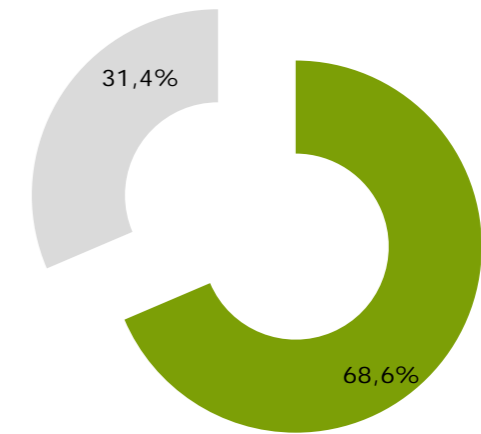

Partei	Stimmen je Wahlsprengel						Partei-summen
	1	2	3	4	5	6	
SPÖ	136	88	123	76	79	148	650
ÖVP	313	205	234	156	146	204	1.258
FPÖ	93	107	100	118	72	133	623
GRÜNE	96	35	58	64	50	77	380
KPÖ	27	29	14	18	27	40	155
NEOS	47	18	20	28	26	37	176
0	-	-	-	-	-	-	-
0	-	-	-	-	-	-	-
Sprengel-summen	712	482	549	460	400	639	3.242

- Sprengel 1: Hitzendorf, Mayersdorf, Pirka
- Sprengel 2: Doblegg, Holzberg, Niederberg, Oberberg, Neureitereg-Tal
- Sprengel 3: Altenberg, Altreitereg, Berndorf, Hollberg, Michlbach und Neureitereg-Berg
- Sprengel 4: Attendorf, Attendorfberg, Schadendorfberg, Södingberg, Stein
- Sprengel 5: Mantscha, Mühlriegl, Riederhof
- Sprengel 6: Bgm. - Kortschak-Siedlung, Peter-Rosegger-Siedlung, Prankel-Siedlung, Rohrbach, Steinberg

Inklusive Wahlkartenwähler! Hinweis: Hier wird angenommen, dass Wahlberechtigte, die eine Wahlkarte beantragt haben, diese auch tatsächlich und rechtzeitig für eine Briefwahl verwendet haben (was natürlich nicht zu 100% zutrifft). Im Gegenzug sind jedoch Wahlkartenwähler, die ihre Stimme im eigenen oder einem fremden Wahllokal abgegeben haben ("Präsenzwähler") doppelt berücksichtigt. Diese Statistik zur Wahlbeteiligung weist daher nur einen Näherungswert aus, eine gänzliche Nichtberücksichtigung der Wahlkartenwähler, wäre aber wesentlich ungenauer!