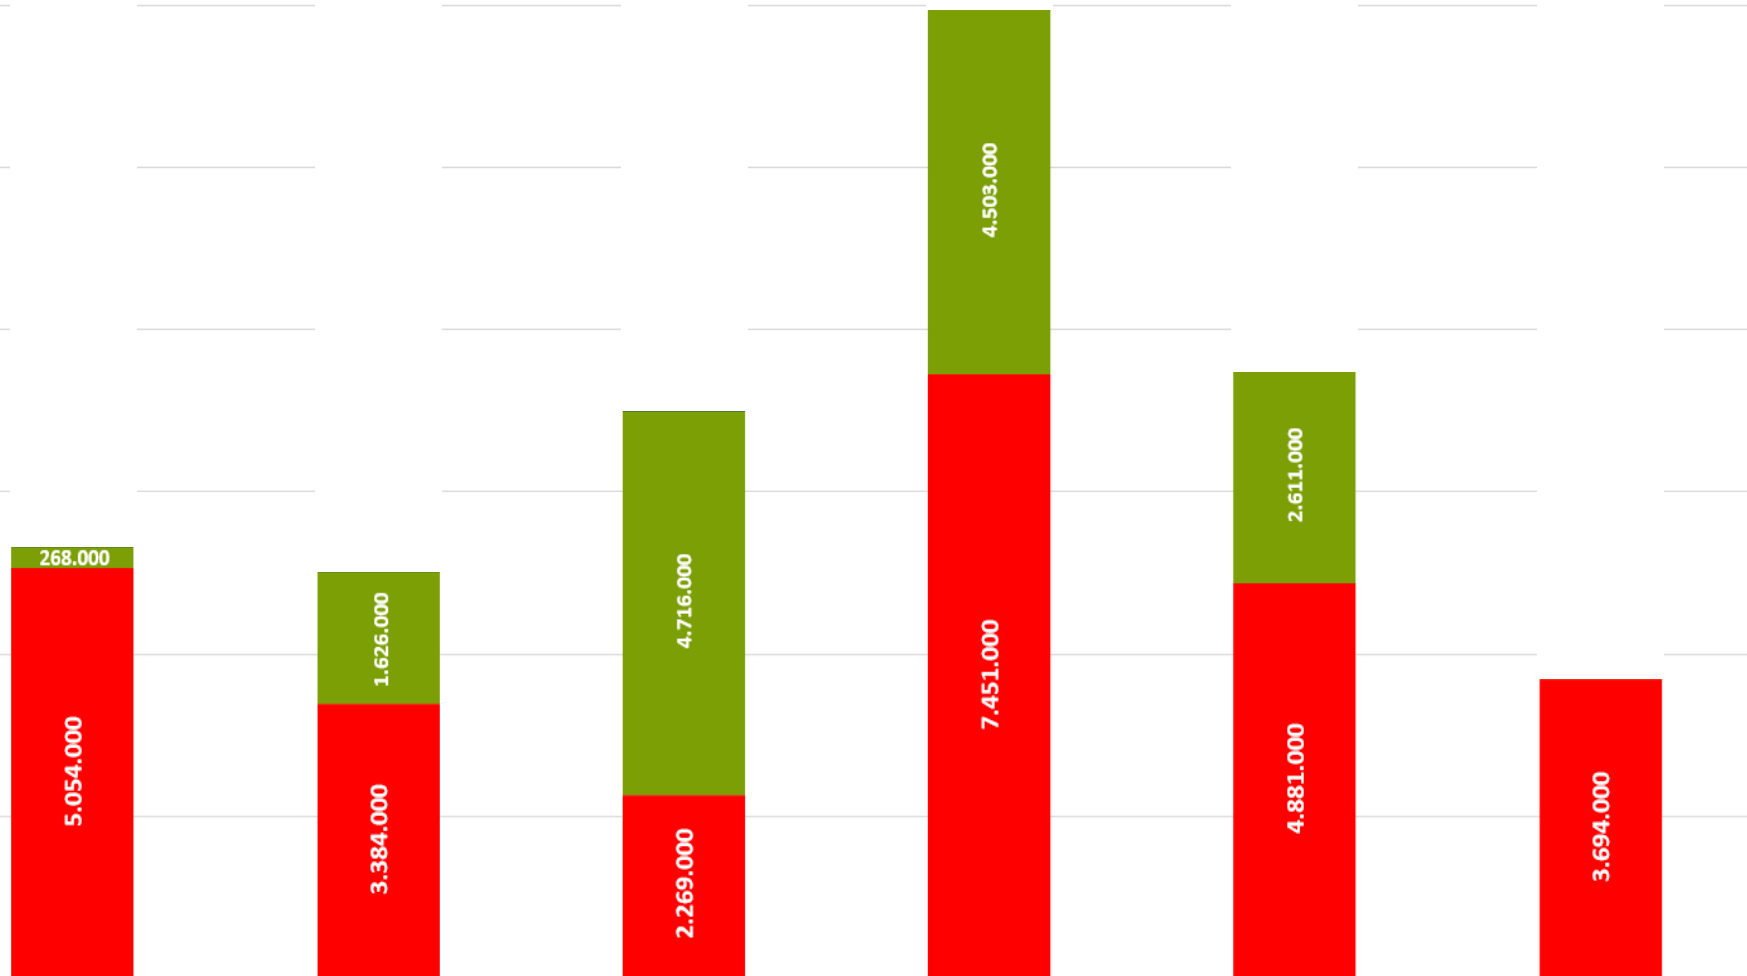

■ Bundessteuern ■ Kommunalsteuer ■ Grundsteuer

Hitzendorf
6904 Einwohner
48,88 km²

Lieboch
4869 Einwohner
11,73 km²

Lannach
3333 Einwohner
19,87 km²

Seiersberg-Pirka
10671 Einwohner
17,35 km²

Frohnleiten
6694 Einwohner
153,82 km²

Premstätten
5678 Einwohner
29,26 km²