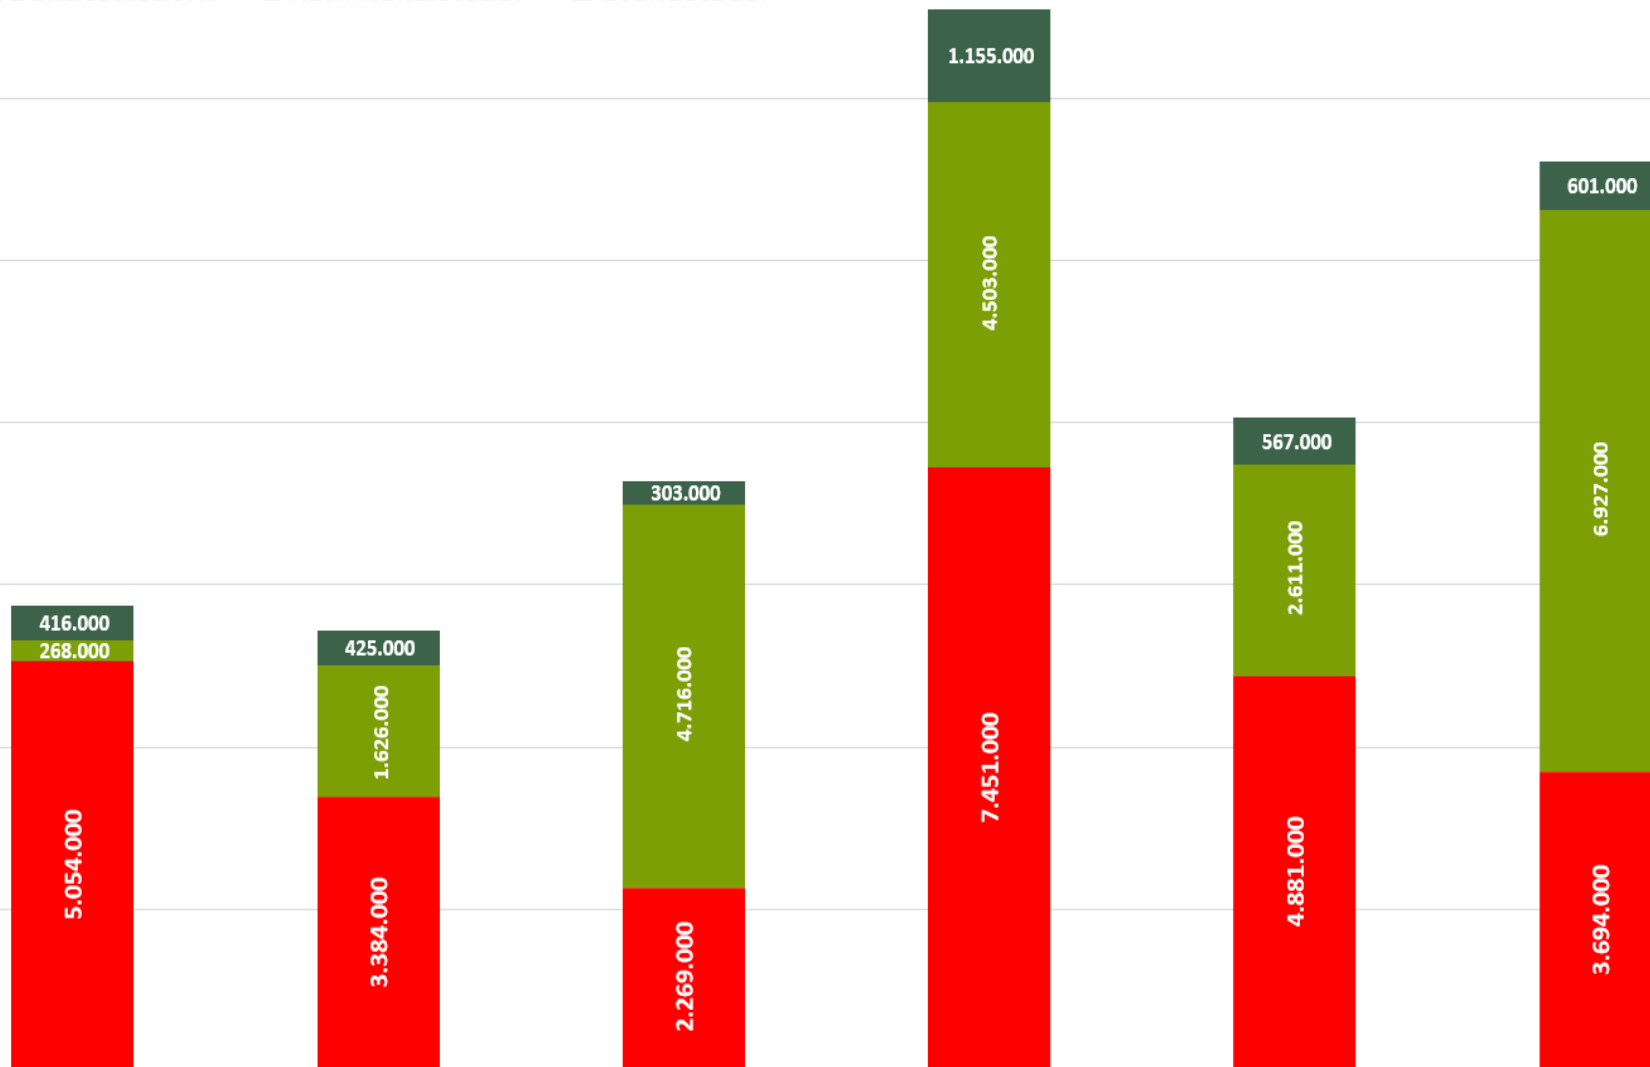

■ Bundessteuern ■ Kommunalsteuer ■ Grundsteuer

Hitzendorf
6904 Einwohner
48,88 km²

Lieboch
4869 Einwohner
11,73 km²

Lannach
3333 Einwohner
19,87 km²

Seiersberg-Pirka
10671 Einwohner
17,35 km²

Frohnleiten
6694 Einwohner
153,82 km²

Premstätten
5678 Einwohner
29,26 km²