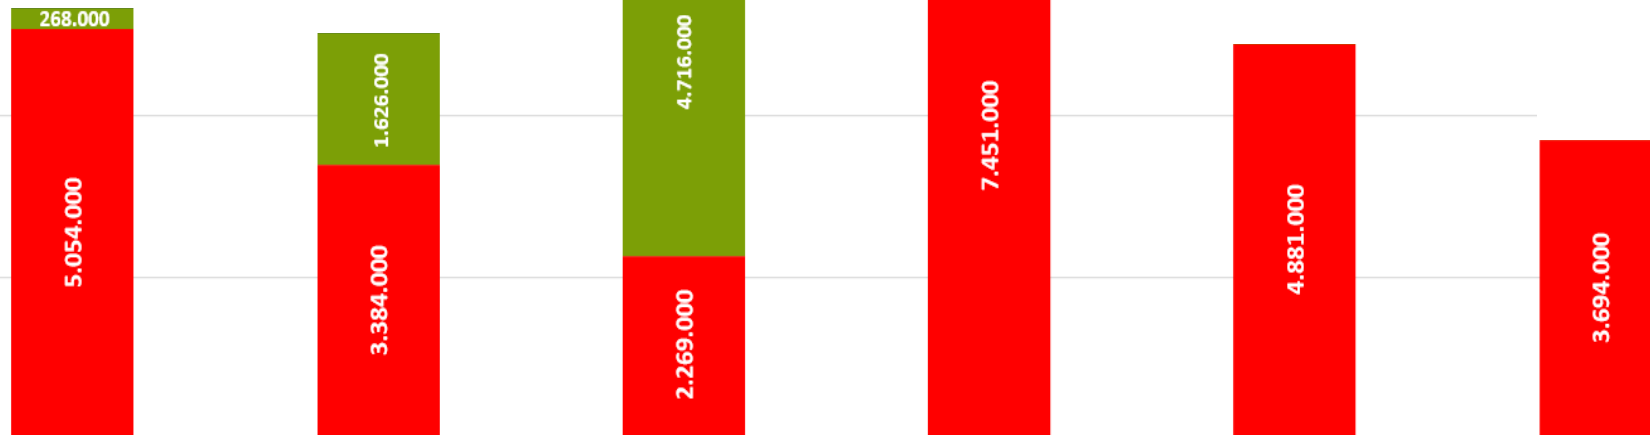

**Lieboch**  
4869 Einwohner  
11,73 km<sup>2</sup>

**Lannach**  
3333 Einwohner  
19,87 km<sup>2</sup>

**Seiersberg-Pirka**  
10671 Einwohner  
17,35 km<sup>2</sup>

**Frohnleiten**  
6694 Einwohner  
153,82 km<sup>2</sup>

**Premstätten**  
5678 Einwohner  
29,26 km<sup>2</sup>

■ Bundessteuern ■ Kommunalsteuer ■ Grundsteuer

**Hitzendorf**  
6904 Einwohner  
48,88 km<sup>2</sup>

**Lieboch**  
4869 Einwohner  
11,73 km<sup>2</sup>