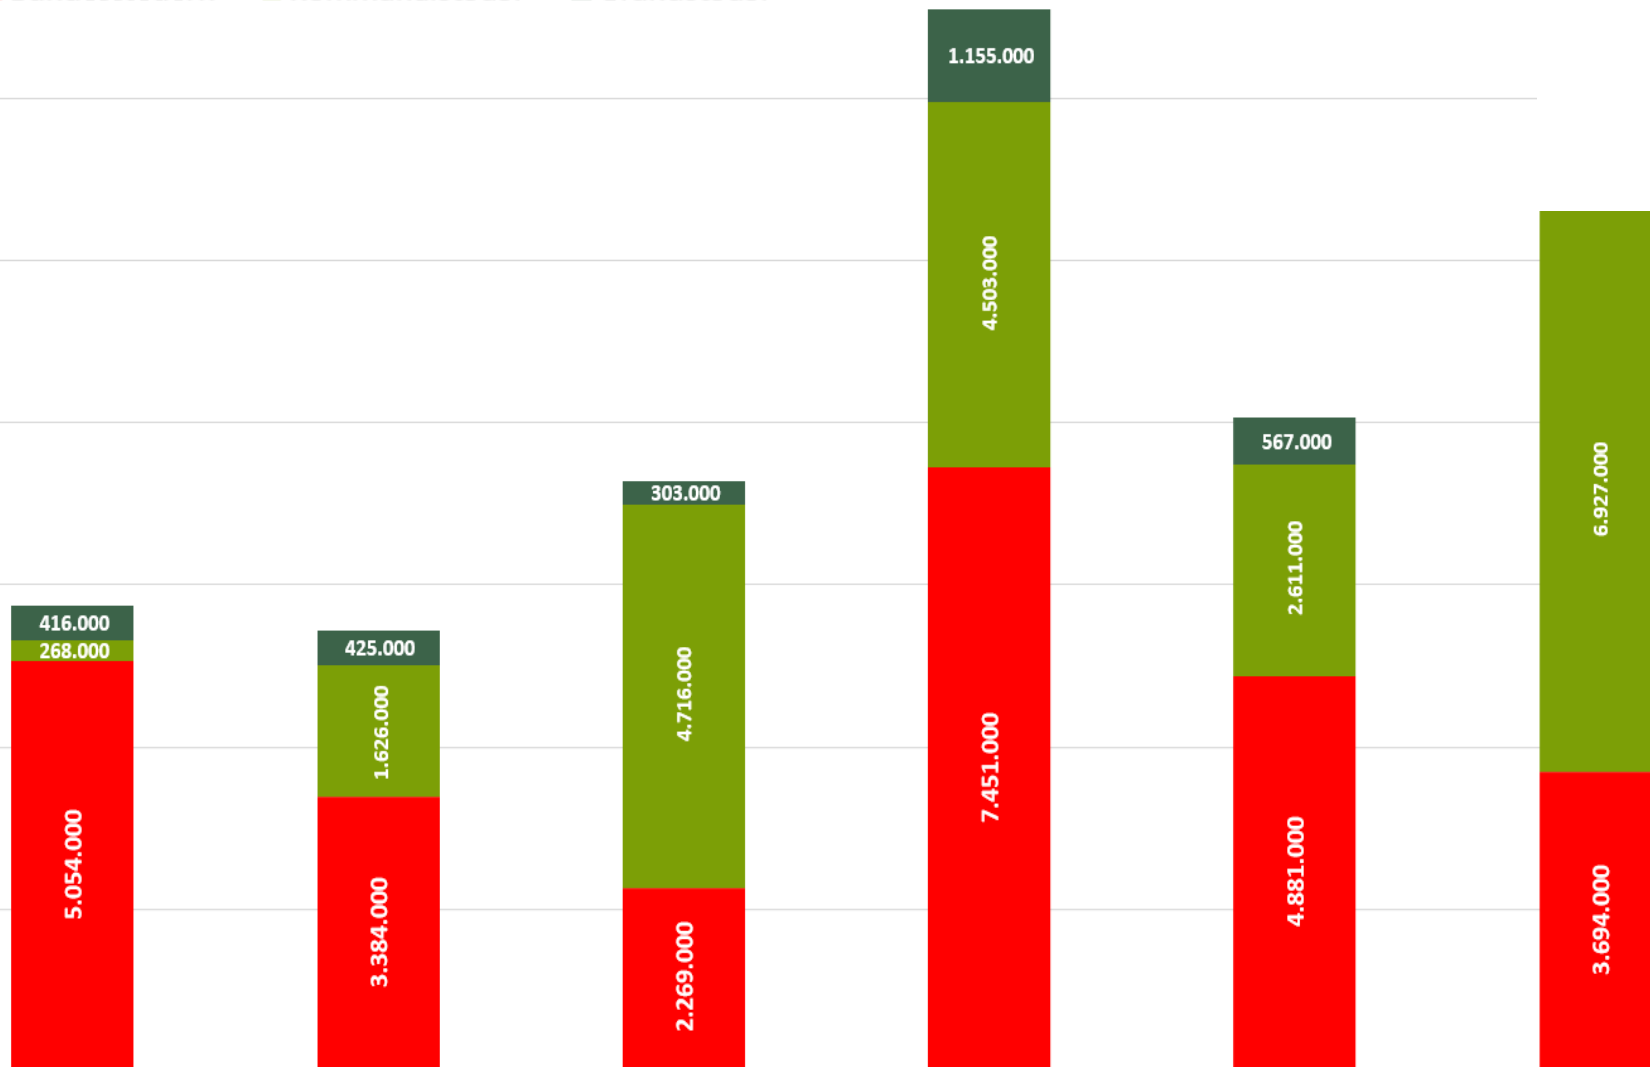

**Frohnleiten**  
6694 Einwohner  
153,82 km<sup>2</sup>

**Premstätten**  
5678 Einwohner  
29,26 km<sup>2</sup>

■ Bundessteuern ■ Kommunalsteuer ■ Grundsteuer

**Hitzendorf**  
6904 Einwohner  
48,88 km<sup>2</sup>

**Lieboch**  
4869 Einwohner  
11,73 km<sup>2</sup>

**Lannach**  
3333 Einwohner  
19,87 km<sup>2</sup>

**Seiersberg-Pirka**  
10671 Einwohner  
17,35 km<sup>2</sup>

**Frohnleiten**  
6694 Einwohner  
153,82 km<sup>2</sup>

**Premstätten**  
5678 Einwohner  
29,26 km<sup>2</sup>

■ Bundessteuern ■ Kommunalsteuer ■ Grundsteuer

**Hitzendorf**  
6904 Einwohner  
48,88 km<sup>2</sup>

**Lieboch**  
4869 Einwohner  
11,73 km<sup>2</sup>