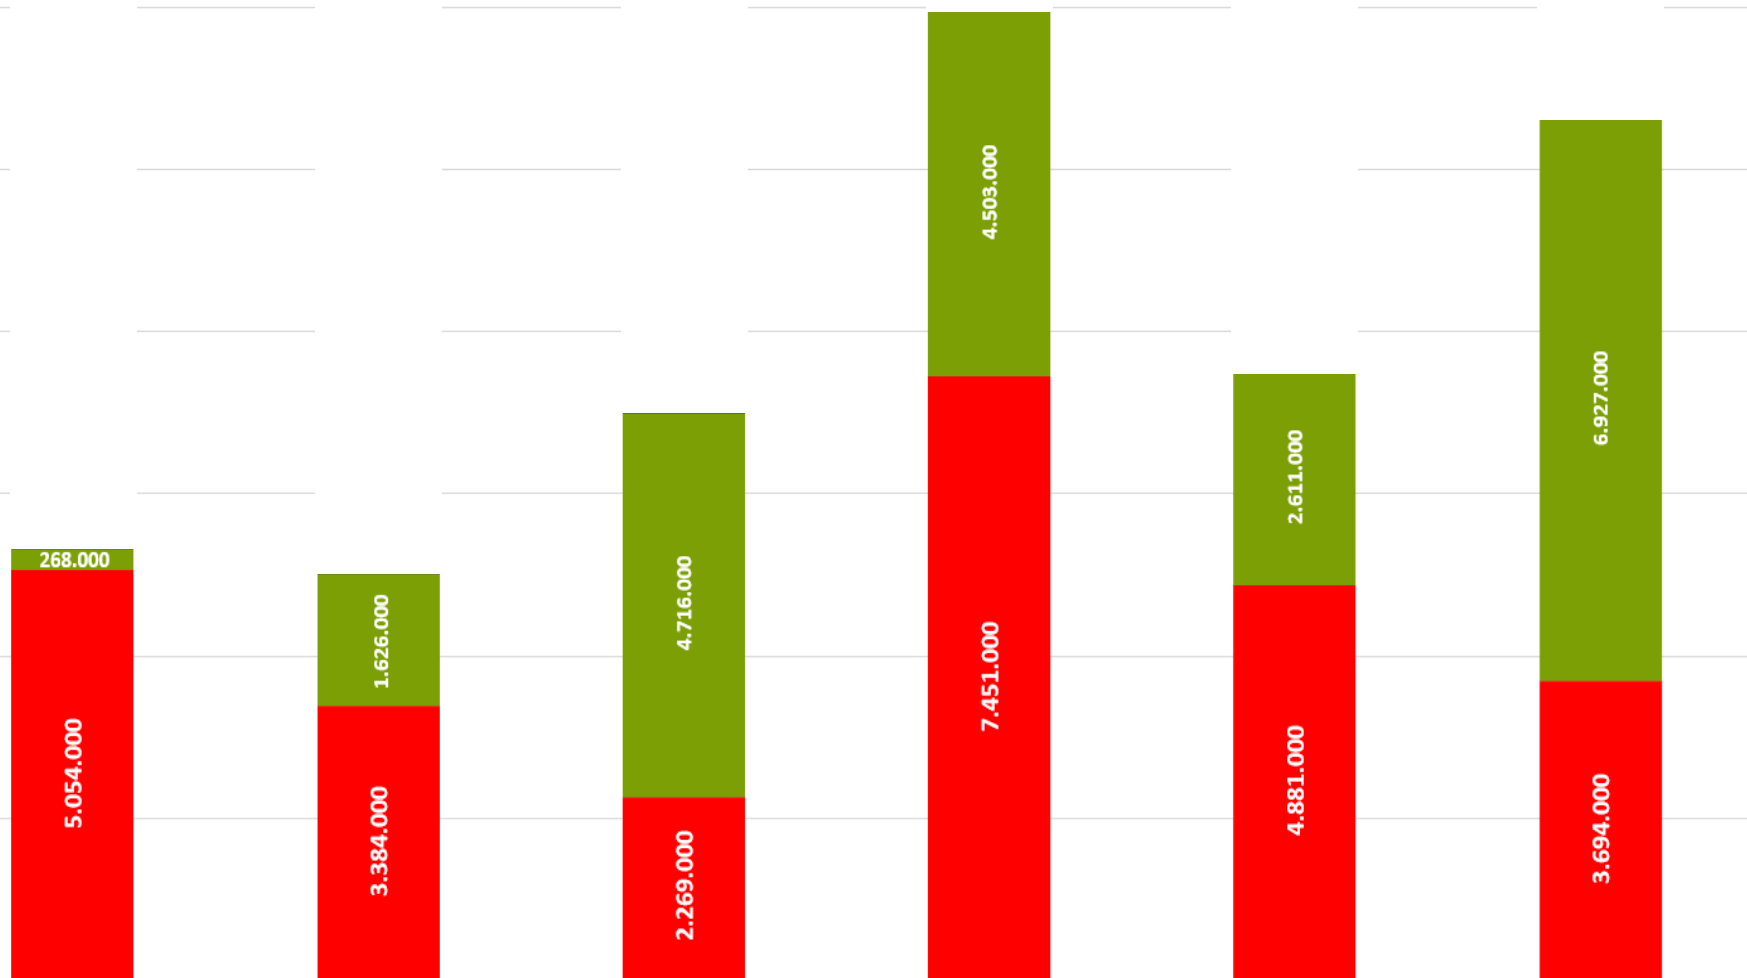

**Hitzendorf**  
6904 Einwohner  
48,88 km<sup>2</sup>

**Lieboch**  
4869 Einwohner  
11,73 km<sup>2</sup>

**Lannach**  
3333 Einwohner  
19,87 km<sup>2</sup>

**Seiersberg-Pirka**  
10671 Einwohner  
17,35 km<sup>2</sup>

**Frohnleiten**  
6694 Einwohner  
153,82 km<sup>2</sup>

**Premstätten**  
5678 Einwohner  
29,26 km<sup>2</sup>

■ Bundessteuern ■ Kommunalsteuer ■ Grundsteuer

**Hitzendorf**  
6904 Einwohner  
48,88 km<sup>2</sup>