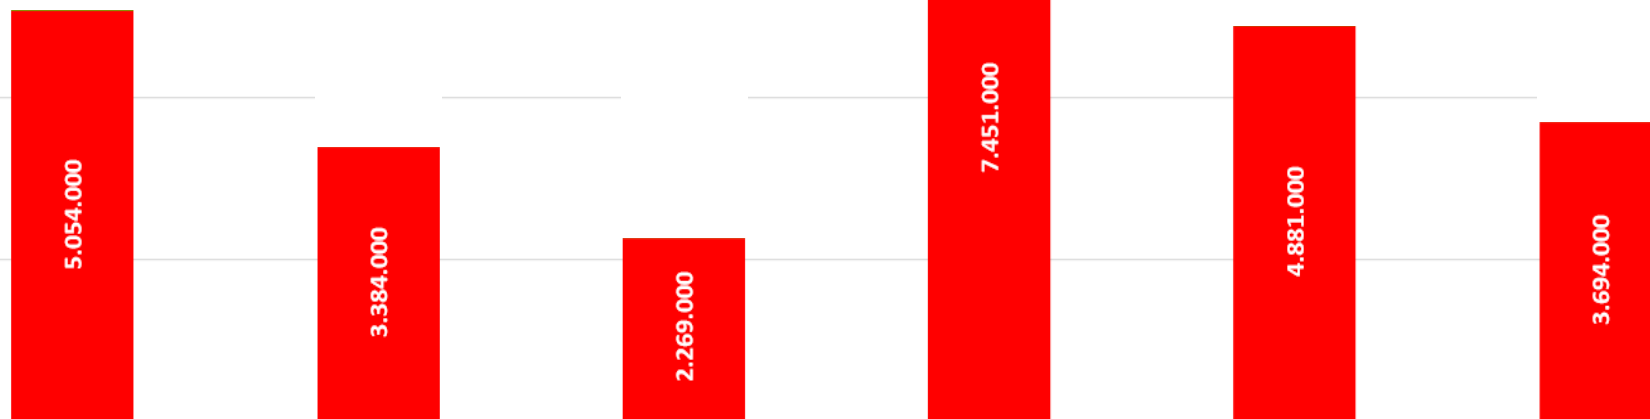

**Lannach**  
3333 Einwohner  
19,87 km<sup>2</sup>

**Seiersberg-Pirka**  
10671 Einwohner  
17,35 km<sup>2</sup>

**Frohnleiten**  
6694 Einwohner  
153,82 km<sup>2</sup>

**Premstätten**  
5678 Einwohner  
29,26 km<sup>2</sup>

■ Bundessteuern ■ Kommunalsteuer ■ Grundsteuer

**Hitzendorf**  
6904 Einwohner  
48,88 km<sup>2</sup>

**Lieboch**  
4869 Einwohner  
11,73 km<sup>2</sup>

**Lannach**  
3333 Einwohner  
19,87 km<sup>2</sup>