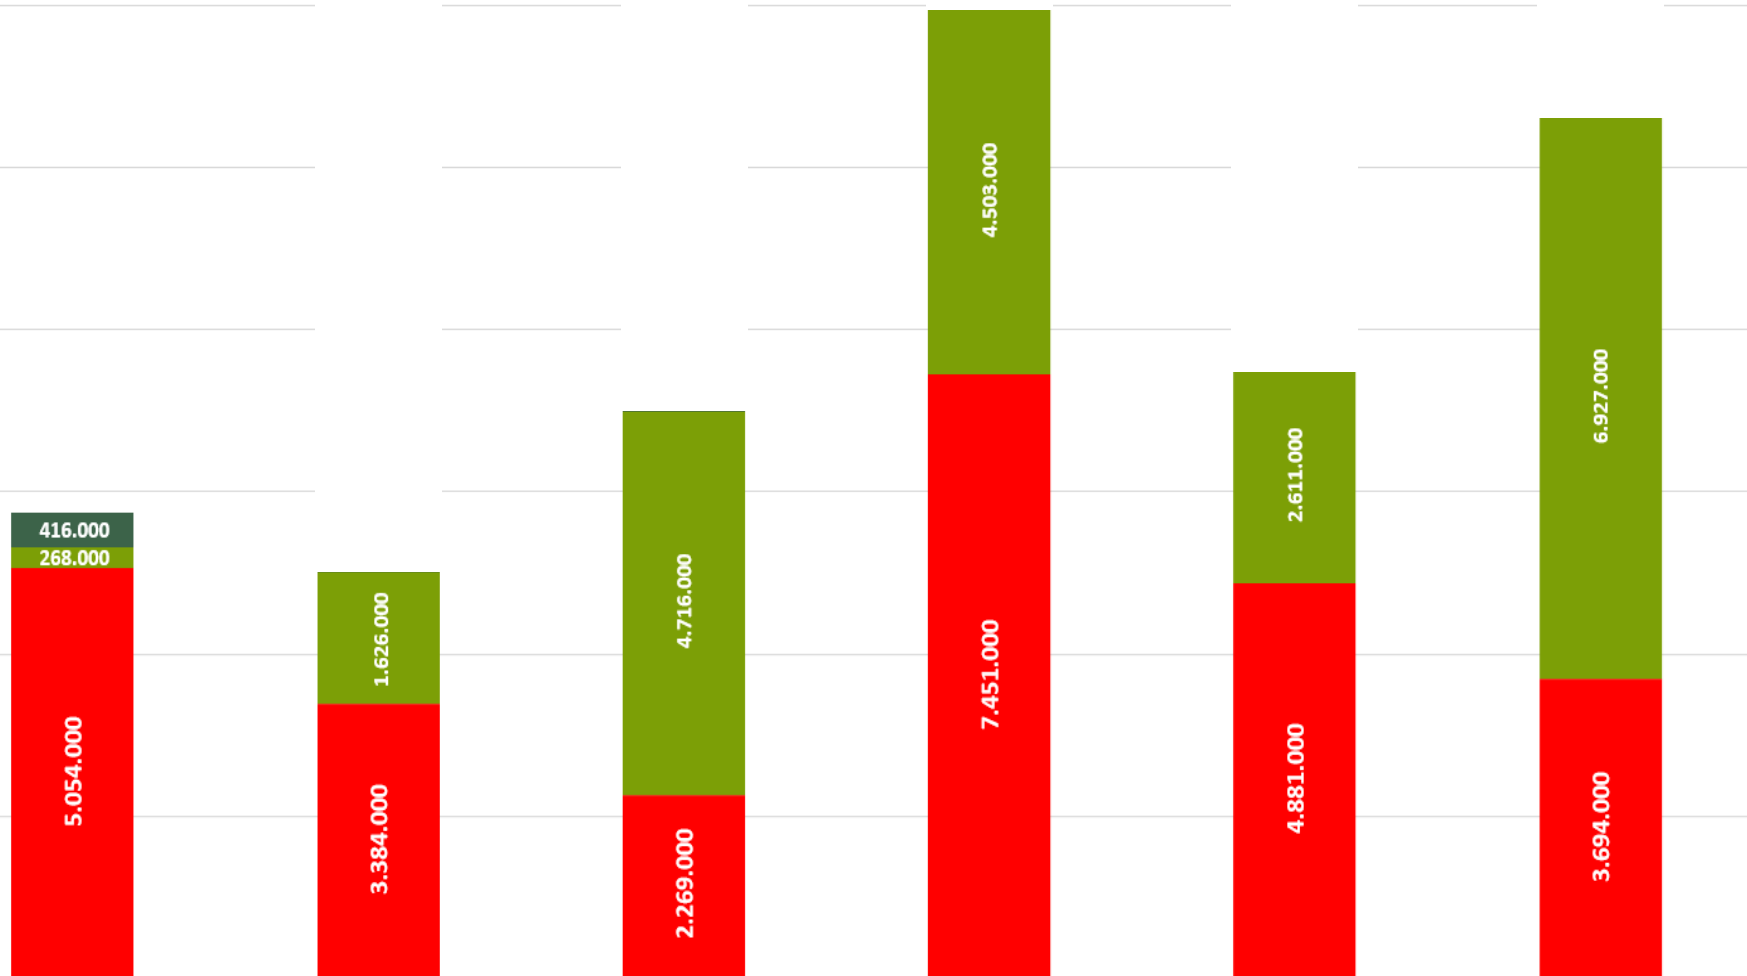

**Frohnleiten**  
6694 Einwohner  
153,82 km<sup>2</sup>

**Premstätten**  
5678 Einwohner  
29,26 km<sup>2</sup>

■ Bundessteuern ■ Kommunalsteuer ■ Grundsteuer

**Hitzendorf**  
6904 Einwohner  
48,88 km<sup>2</sup>

**Lieboch**  
4869 Einwohner  
11,73 km<sup>2</sup>

**Lannach**  
3333 Einwohner  
19,87 km<sup>2</sup>

**Seiersberg-Pirka**  
10671 Einwohner  
17,35 km<sup>2</sup>

**Frohnleiten**  
6694 Einwohner  
153,82 km<sup>2</sup>

**Premstätten**  
5678 Einwohner  
29,26 km<sup>2</sup>

■ Bundessteuern ■ Kommunalsteuer ■ Grundsteuer

**Hitzendorf**  
6904 Einwohner  
48,88 km<sup>2</sup>

**Lieboch**  
4869 Einwohner  
11,73 km<sup>2</sup>