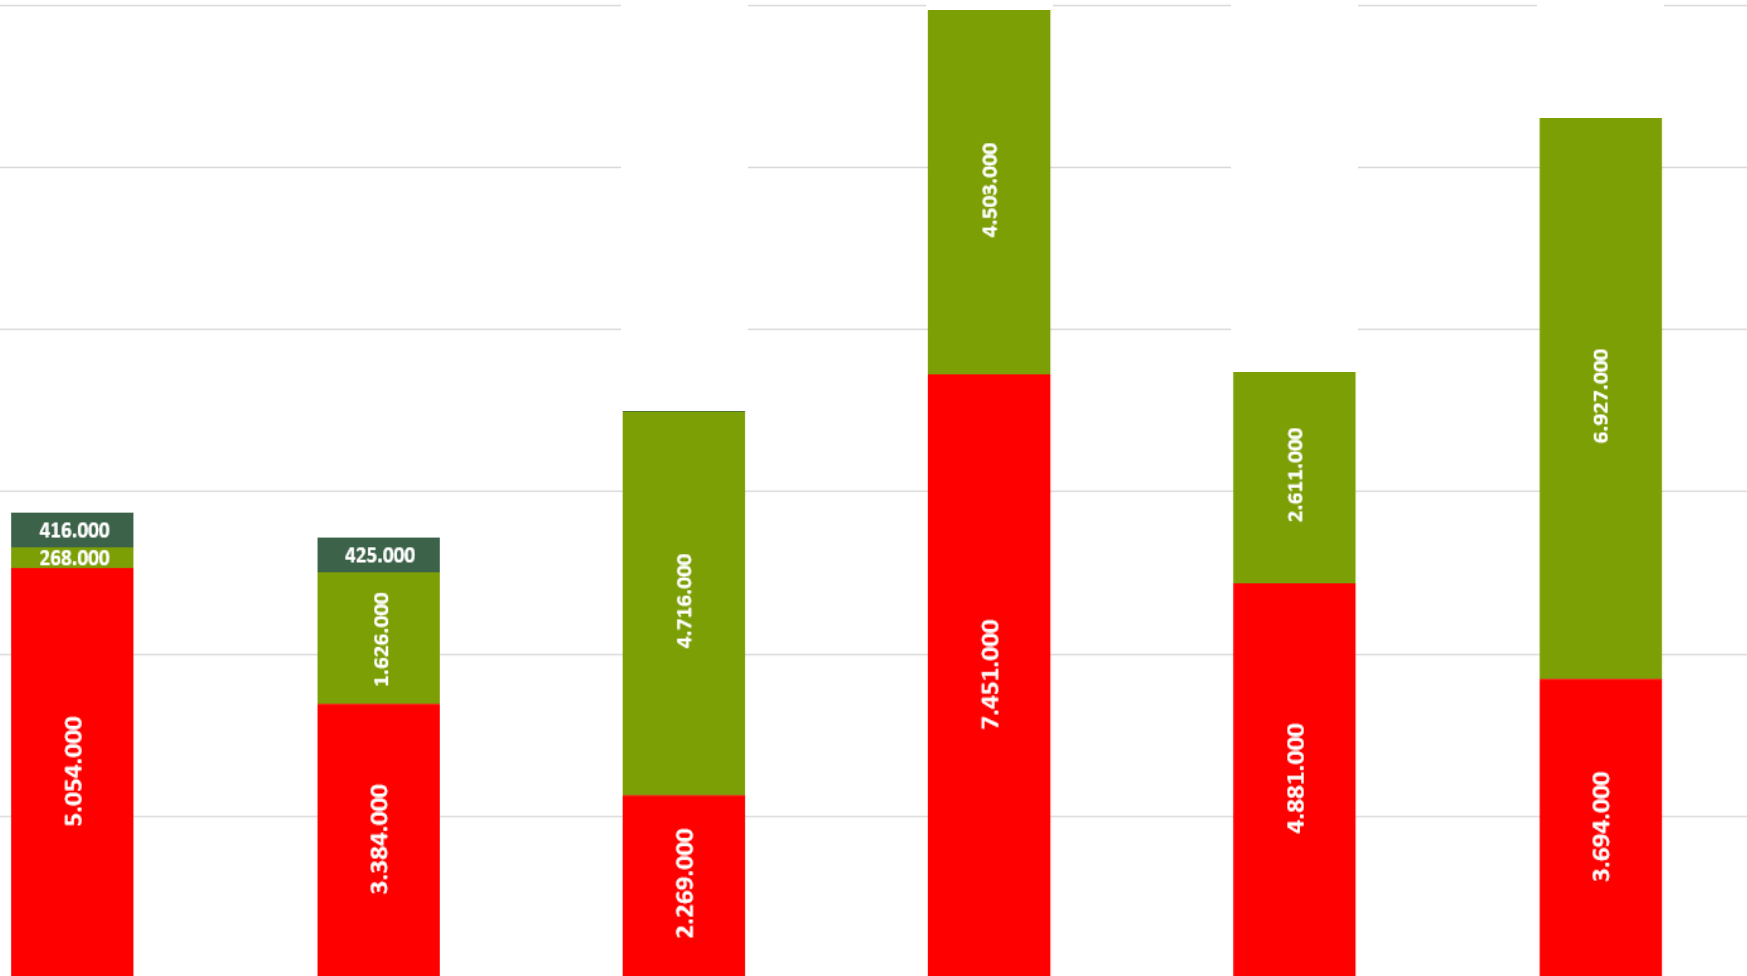

■ Bundessteuern ■ Kommunalsteuer ■ Grundsteuer

Hitzendorf
6904 Einwohner
48,88 km²

Lieboch
4869 Einwohner
11,73 km²

Lannach
3333 Einwohner
19,87 km²

Seiersberg-Pirka
10671 Einwohner
17,35 km²

Frohnleiten
6694 Einwohner
153,82 km²

Premstätten
5678 Einwohner
29,26 km²