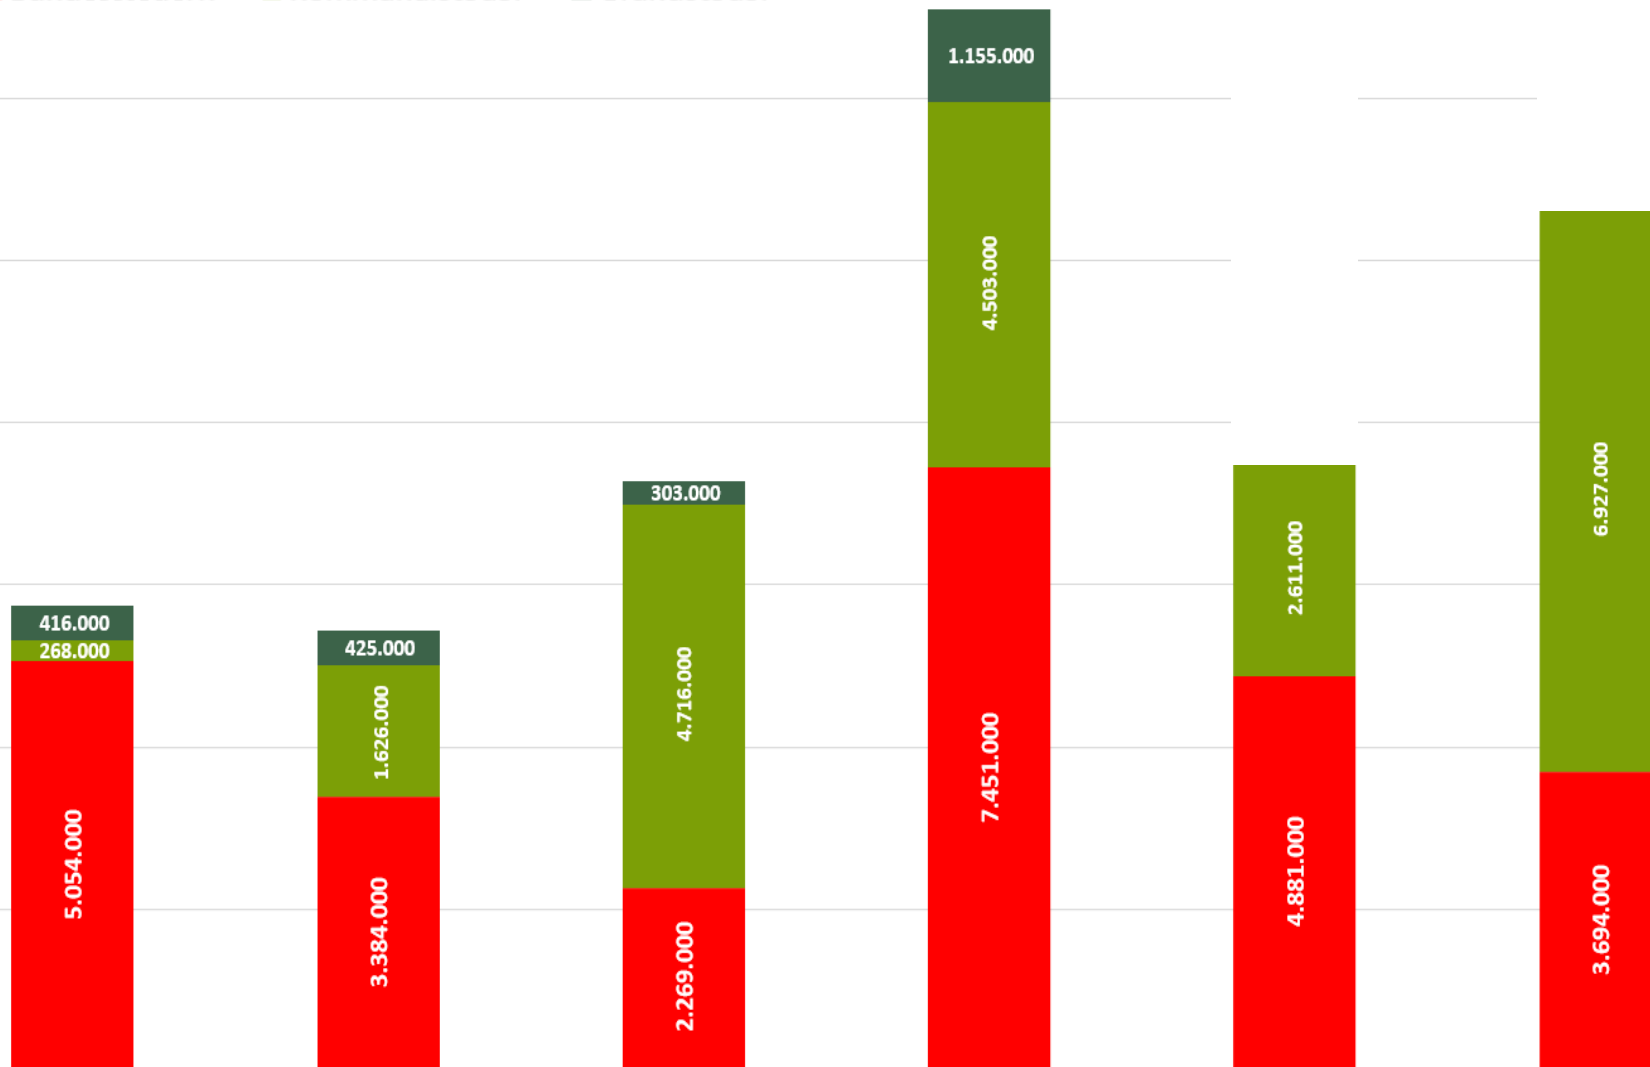

**Hitzendorf**  
6904 Einwohner  
48,88 km<sup>2</sup>

**Lieboch**  
4869 Einwohner  
11,73 km<sup>2</sup>

**Lannach**  
3333 Einwohner  
19,87 km<sup>2</sup>

**Seiersberg-Pirka**  
10671 Einwohner  
17,35 km<sup>2</sup>

**Frohnleiten**  
6694 Einwohner  
153,82 km<sup>2</sup>

**Premstätten**  
5678 Einwohner  
29,26 km<sup>2</sup>

■ Bundessteuern ■ Kommunalsteuer ■ Grundsteuer

**Hitzendorf**  
6904 Einwohner  
48,88 km<sup>2</sup>