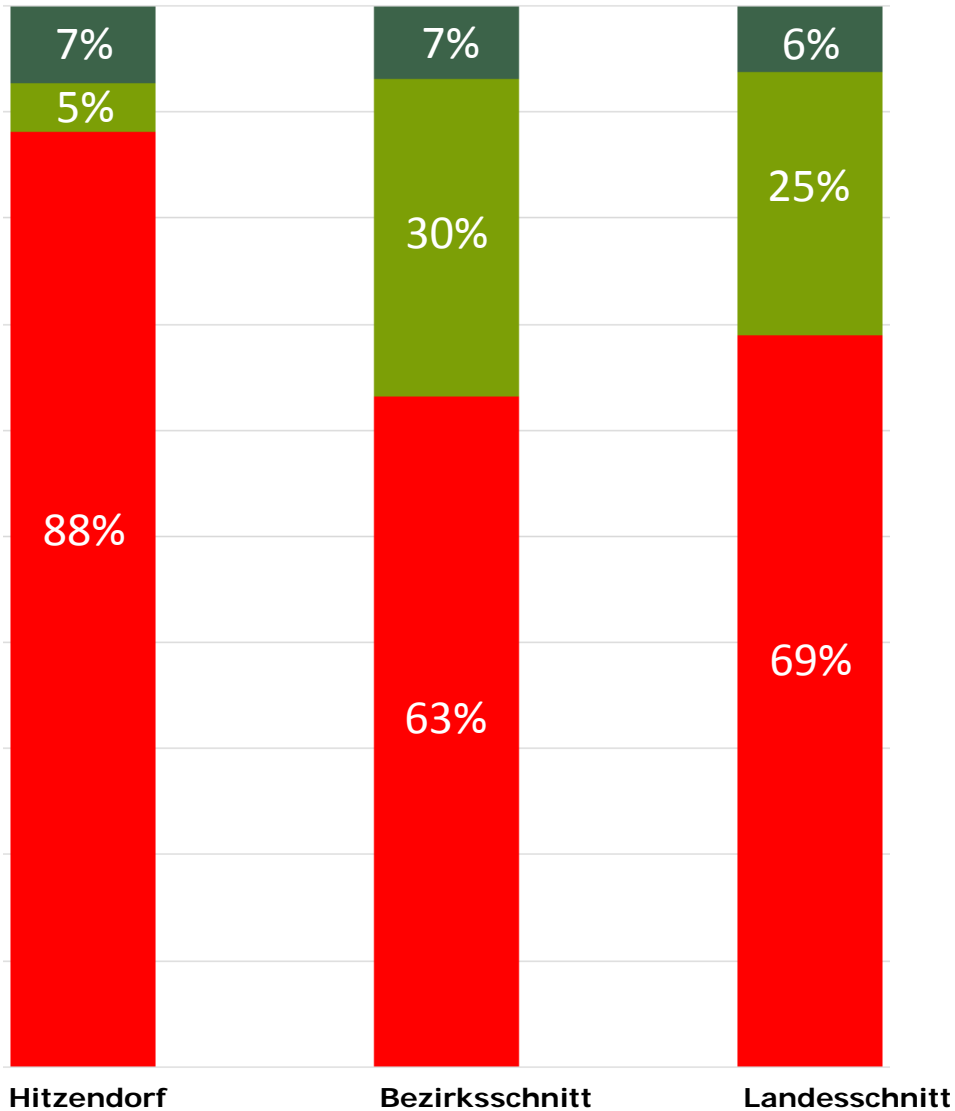

■ Bundessteuern ■ Kommunalsteuer ■ Grundsteuer

Hitzendorf lebt zu **88 %** von Bundessteuern und hat nur geringfügige eigene Steuereinnahmemöglichkeiten!