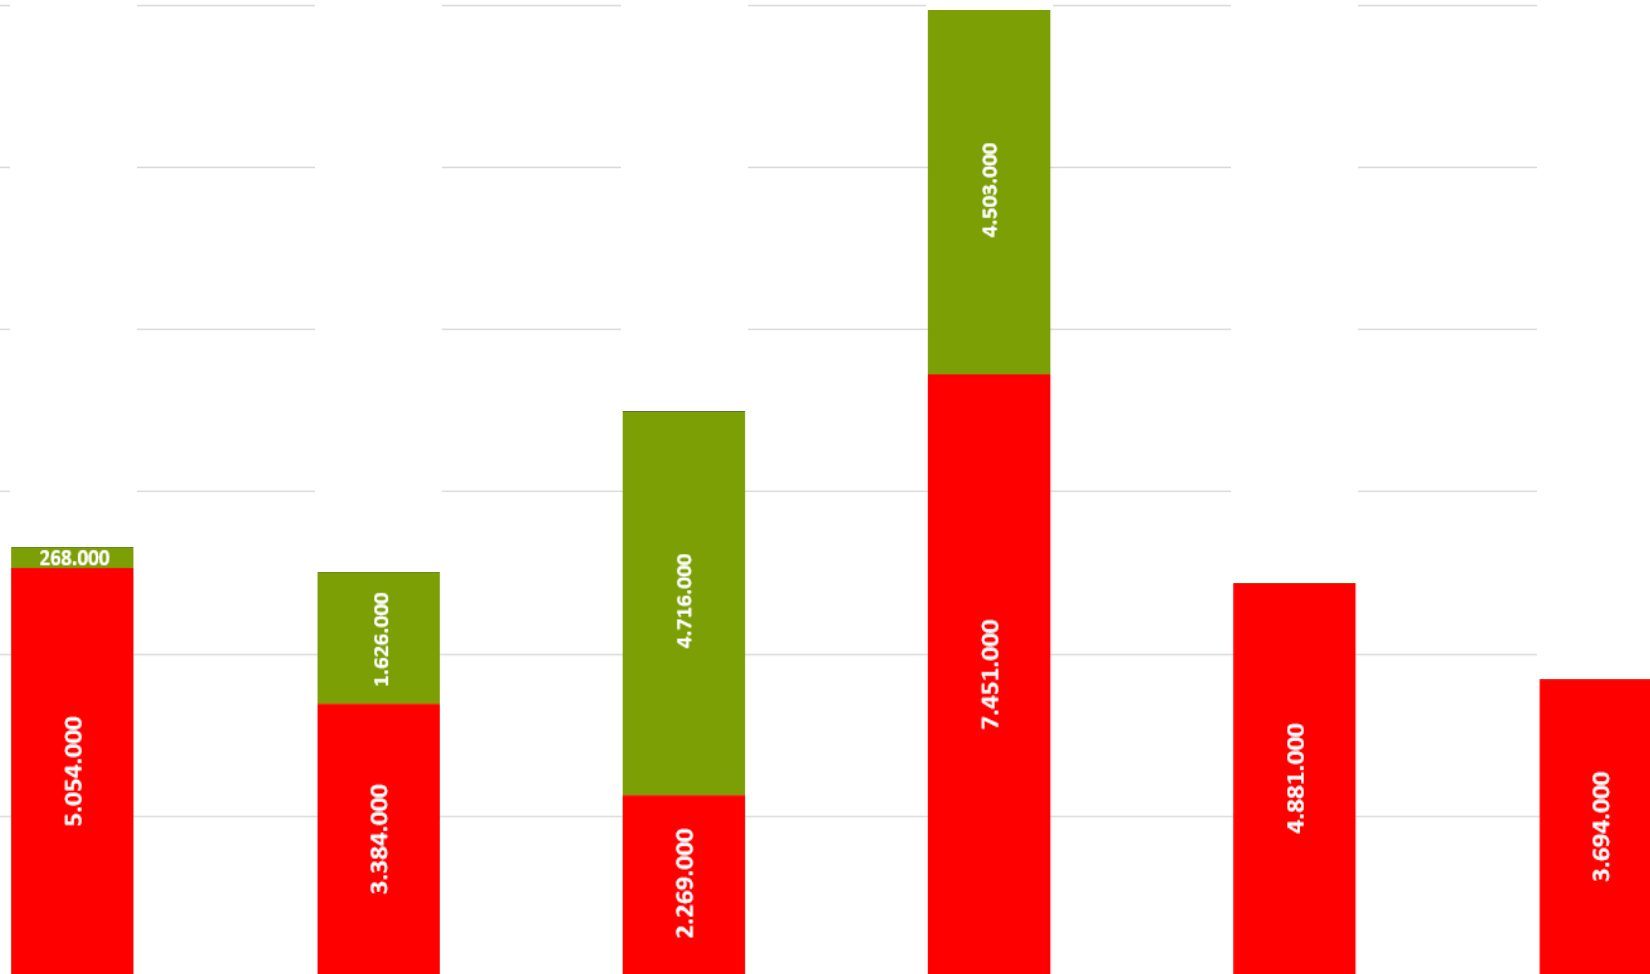

■ Bundessteuern ■ Kommunalsteuer ■ Grundsteuer

Hitzendorf
6904 Einwohner
48,88 km²

Lieboch
4869 Einwohner
11,73 km²

Lannach
3333 Einwohner
19,87 km²

Seiersberg-Pirka
10671 Einwohner
17,35 km²

Frohnleiten
6694 Einwohner
153,82 km²

Premstätten
5678 Einwohner
29,26 km²