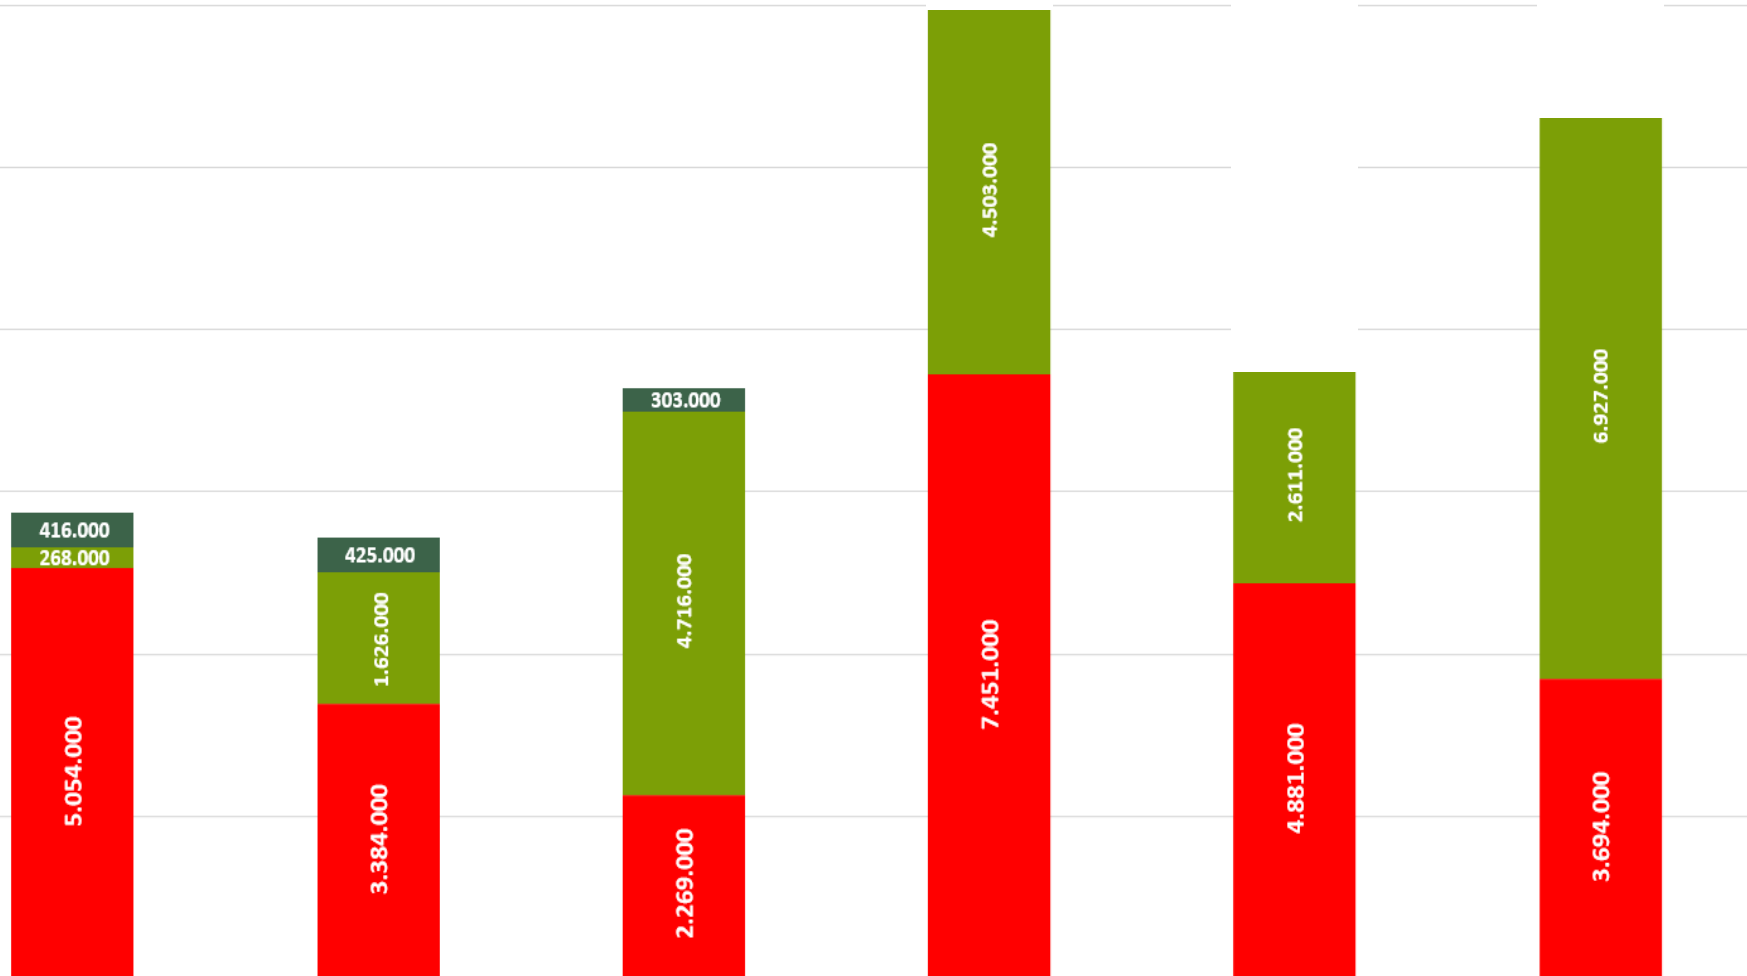

**Lannach**  
3333 Einwohner  
19,87 km<sup>2</sup>

**Seiersberg-Pirka**  
10671 Einwohner  
17,35 km<sup>2</sup>

**Frohnleiten**  
6694 Einwohner  
153,82 km<sup>2</sup>

**Premstätten**  
5678 Einwohner  
29,26 km<sup>2</sup>

■ Bundessteuern ■ Kommunalsteuer ■ Grundsteuer

**Hitzendorf**  
6904 Einwohner  
48,88 km<sup>2</sup>

**Lieboch**  
4869 Einwohner  
11,73 km<sup>2</sup>

**Lannach**  
3333 Einwohner  
19,87 km<sup>2</sup>

**Seiersberg-Pirka**  
10671 Einwohner  
17,35 km<sup>2</sup>

**Frohnleiten**  
6694 Einwohner  
153,82 km<sup>2</sup>

**Premstätten**  
5678 Einwohner  
29,26 km<sup>2</sup>

■ Bundessteuern ■ Kommunalsteuer ■ Grundsteuer