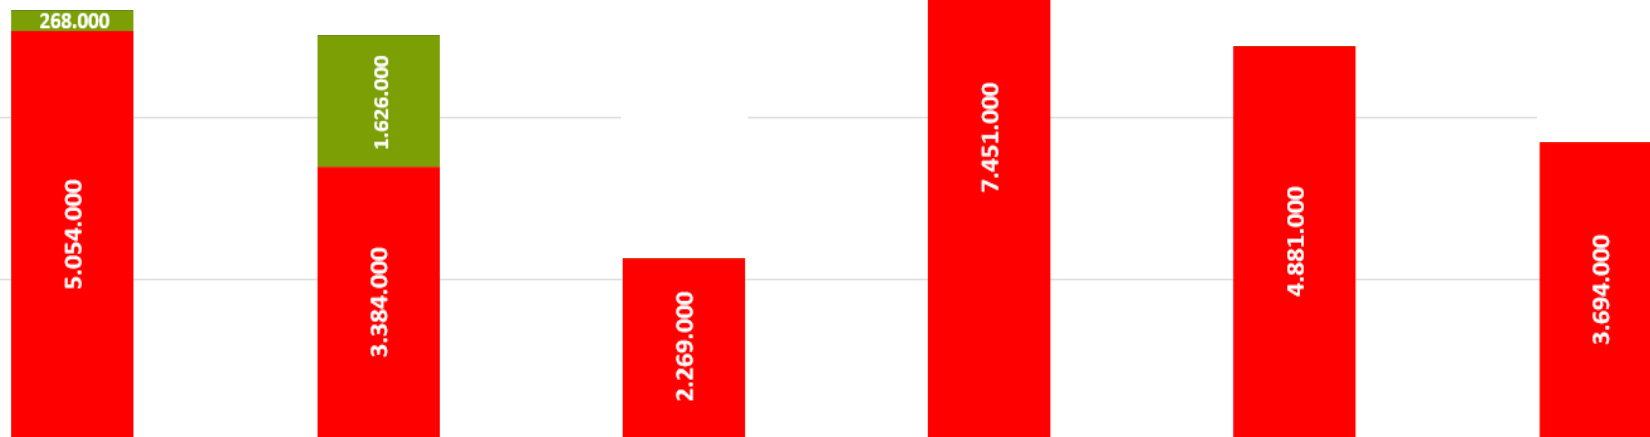

**Seiersberg-Pirka**  
10671 Einwohner  
17,35 km<sup>2</sup>

**Frohnleiten**  
6694 Einwohner  
153,82 km<sup>2</sup>

**Premstätten**  
5678 Einwohner  
29,26 km<sup>2</sup>

■ Bundessteuern ■ Kommunalsteuer ■ Grundsteuer

**Hitzendorf**  
6904 Einwohner  
48,88 km<sup>2</sup>

**Lieboch**  
4869 Einwohner  
11,73 km<sup>2</sup>

**Lannach**  
3333 Einwohner  
19,87 km<sup>2</sup>

**Seiersberg-Pirka**  
10671 Einwohner  
17,35 km<sup>2</sup>

**Frohnleiten**  
6694 Einwohner  
153,82 km<sup>2</sup>

**Premstätten**  
5678 Einwohner  
29,26 km<sup>2</sup>

■ Bundessteuern ■ Kommunalsteuer ■ Grundsteuer

**Hitzendorf**  
6904 Einwohner  
48,88 km<sup>2</sup>