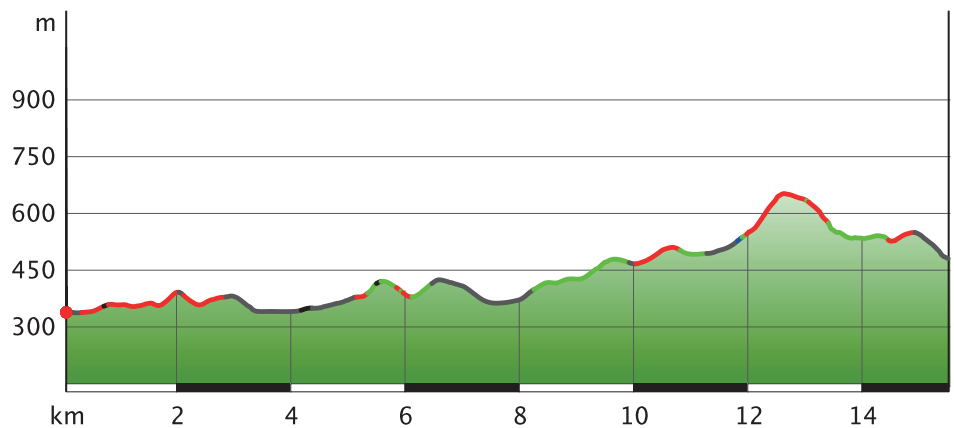

WANDERKARTE Mariazellerweg

↔
15,5 km

🕒
4 h 45 min

▲
507 m

▼
372 m

Schwierigkeit: leicht

Mariazellerweg

Wegeart

Asphalt	5,3km
Schotterweg....	0,1 km
Weg	4,2 km
Pfad	5,4 km
Straße	0,5 km

Höhenprofil

Tour zum Mitnehmen für iPhone und Android

QR-Code scannen und diese Tour offline speichern.

Danke an www.alpenvereinaktiv.com